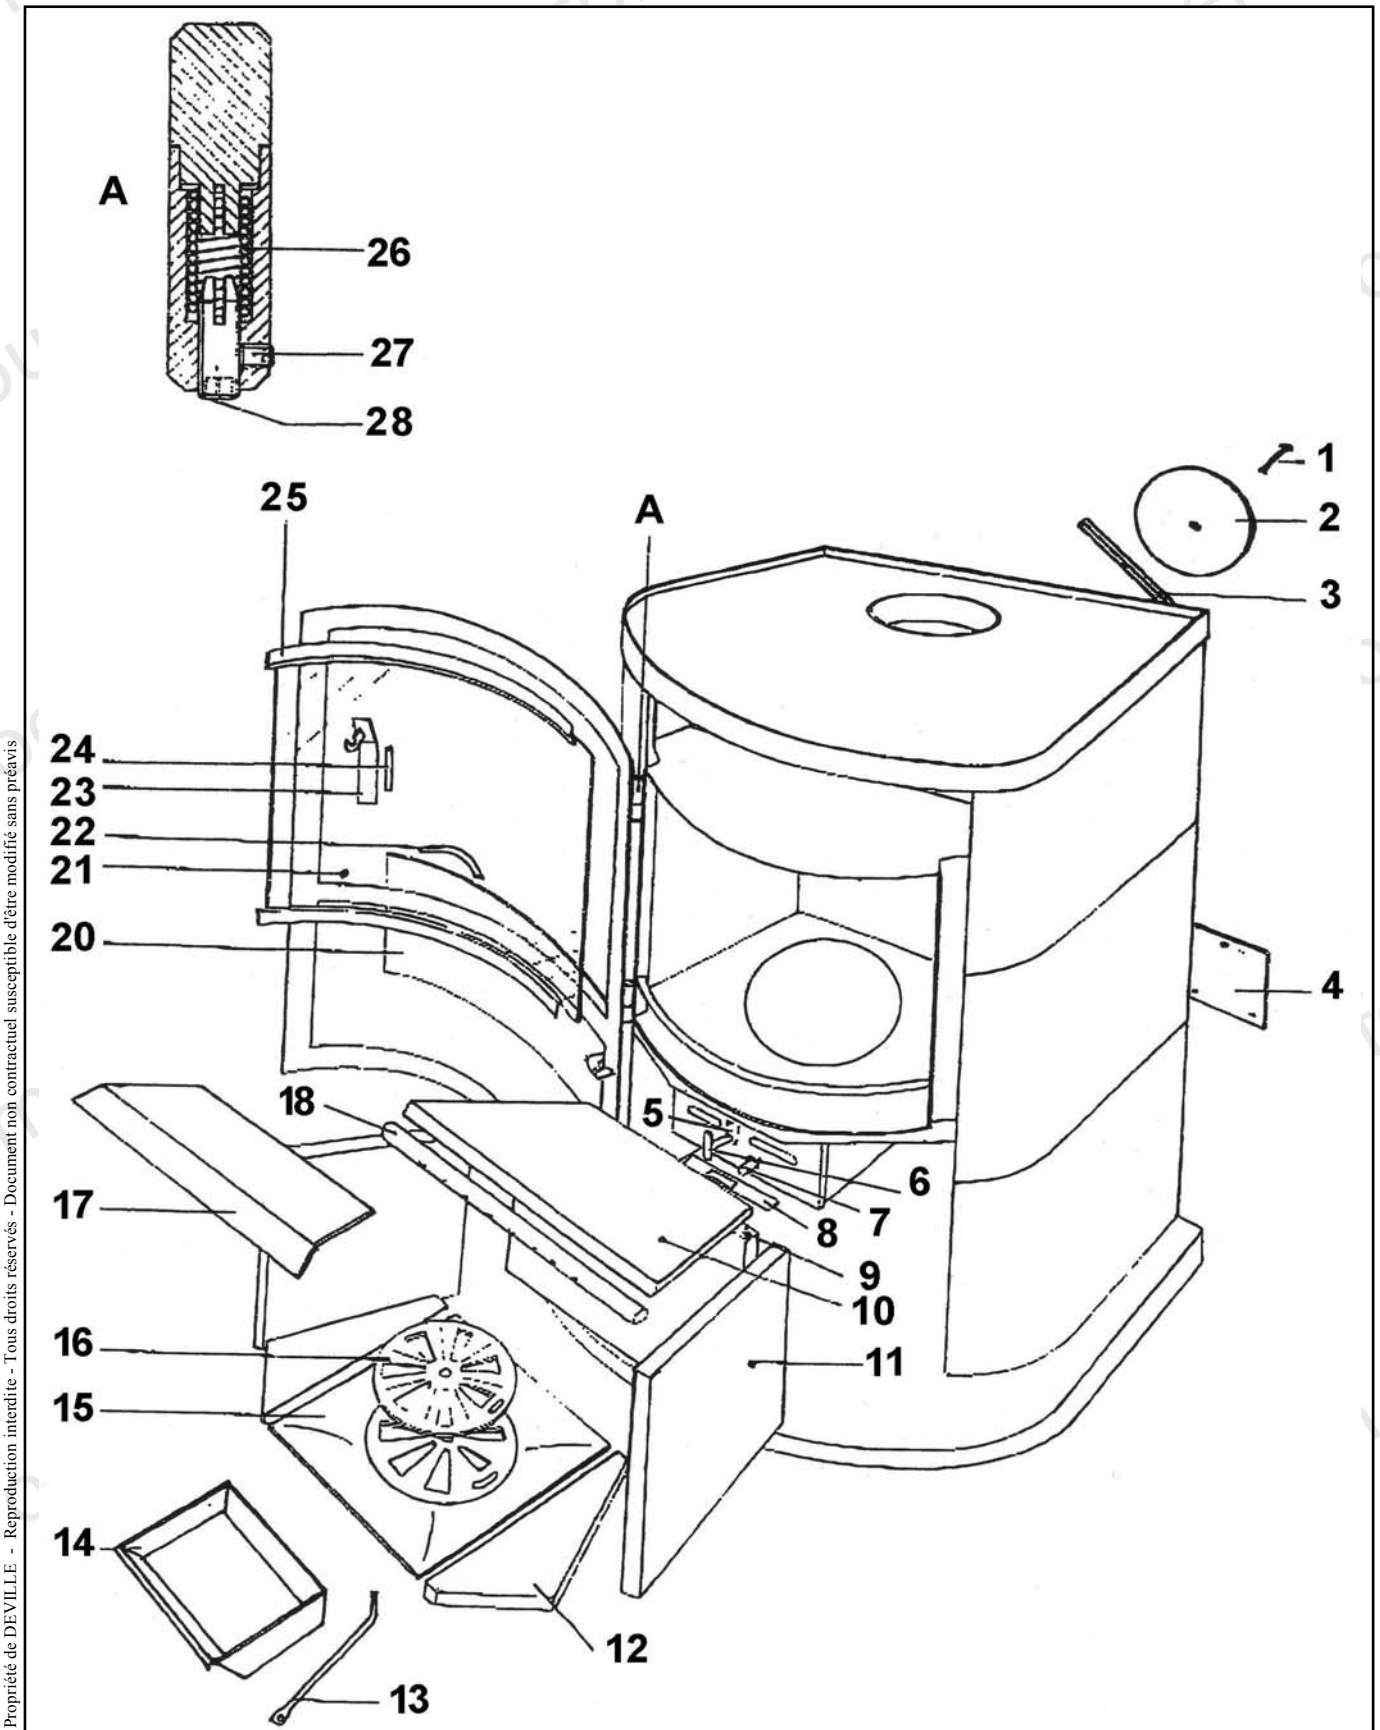

**POELE A BOIS "ADELIE" - 9 KW
NOIR C07730.06**

Eclaté

 Date d'application : 01.07.03
 Indice A

**POELE A BOIS "ADELIE" - 9 KW
 NOIR C07730.06**

REP.	DESIGNATION	REF. PIECE	1ère URG	REP.	DESIGNATION	REF. PIECE	1ère URG
1	Vis de serrage	D0025052		-	Joint de porte (1,9 m)	D0024621	X
2	Obturateur	D0025050		-	Joint de verre (1,8 m)	D0025224	X
3	Etrier d'obturateur	D0025051		-	Joint d'obturateur (0,4 m)	D0025225	
4	Plaque de couverture	D0025069		-	Bombe de retouche peinture	D0025080	
5	Verrou	D0025070					
6	Poignée de cendrier	D0025068					
7	Bouton	D0025072					
8	Régulateur d'air	D0025073					
9	Brique de fond	D0025056	X				
10	Brique de dessus	D0025058	X				
11	Brique latérale	D0025057	X				
12	Brique de côté	D0025075	X				
13	Tige de décrochage	D0025053					
14	Tiroir cendrier	D0025049					
15	Support de grille de décrochage	D0025054					
16	Grille de décrochage	D0025055	X				
17	Déфлекteur	D0025074	X				
18	Tube perforé	D0025065					
20	Porte de cendrier	D0025067					
21	Verre de porte	D0024675	X				
22	Poignée de porte de cendrier	D0025071					
23	Poignée de porte - chromée	D0023862					
24	Décoration de poignée	D0023864					
25	Serrage de verre	D0025048					
26	Ressort	D0025079					
27	Vis de blocage axe ressort	D0025076					
28	Axe ressort	D0025078					